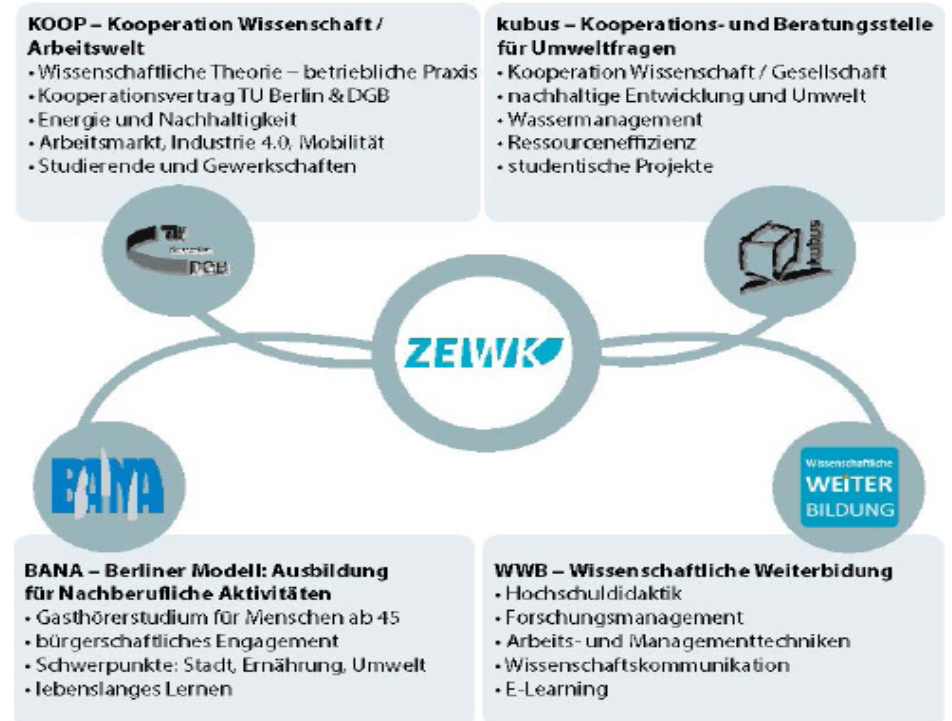

Wo BANA zu Hause ist ...

Die ZEWK bietet ein breites Spektrum an wissenschaftlicher Weiterbildung und interdisziplinären Beratungs- und Kooperationsmöglichkeiten. Wir initiieren und unterstützen die Zusammenarbeit zwischen den Arbeitsgebieten der TU Berlin und externen Interessierten aus Wissenschaft, Wirtschaft, Arbeitswelt und Gesellschaft. Nachhaltige Entwicklung als Leitbild der TU Berlin bestimmt auch die vielfältige Arbeit der ZEWK und ihrer Bereiche.

Die vier Arbeitsfelder der ZEWK:

Impressum

Herausgeber:

TU Berlin
Zentraleinrichtung Wissenschaftliche Weiterbildung und Kooperation - ZEWK
Berliner Modell: Ausbildung für nachberufliche Aktivitäten - BANA

Redaktion:

Manuela Hakelberg
Gabriele Schaeppers-Feese

Layout:

Manuela Hakelberg
Boris Buchholz (Rahmendesign)

Druck & Auflage:

TU-Druckerei, 700